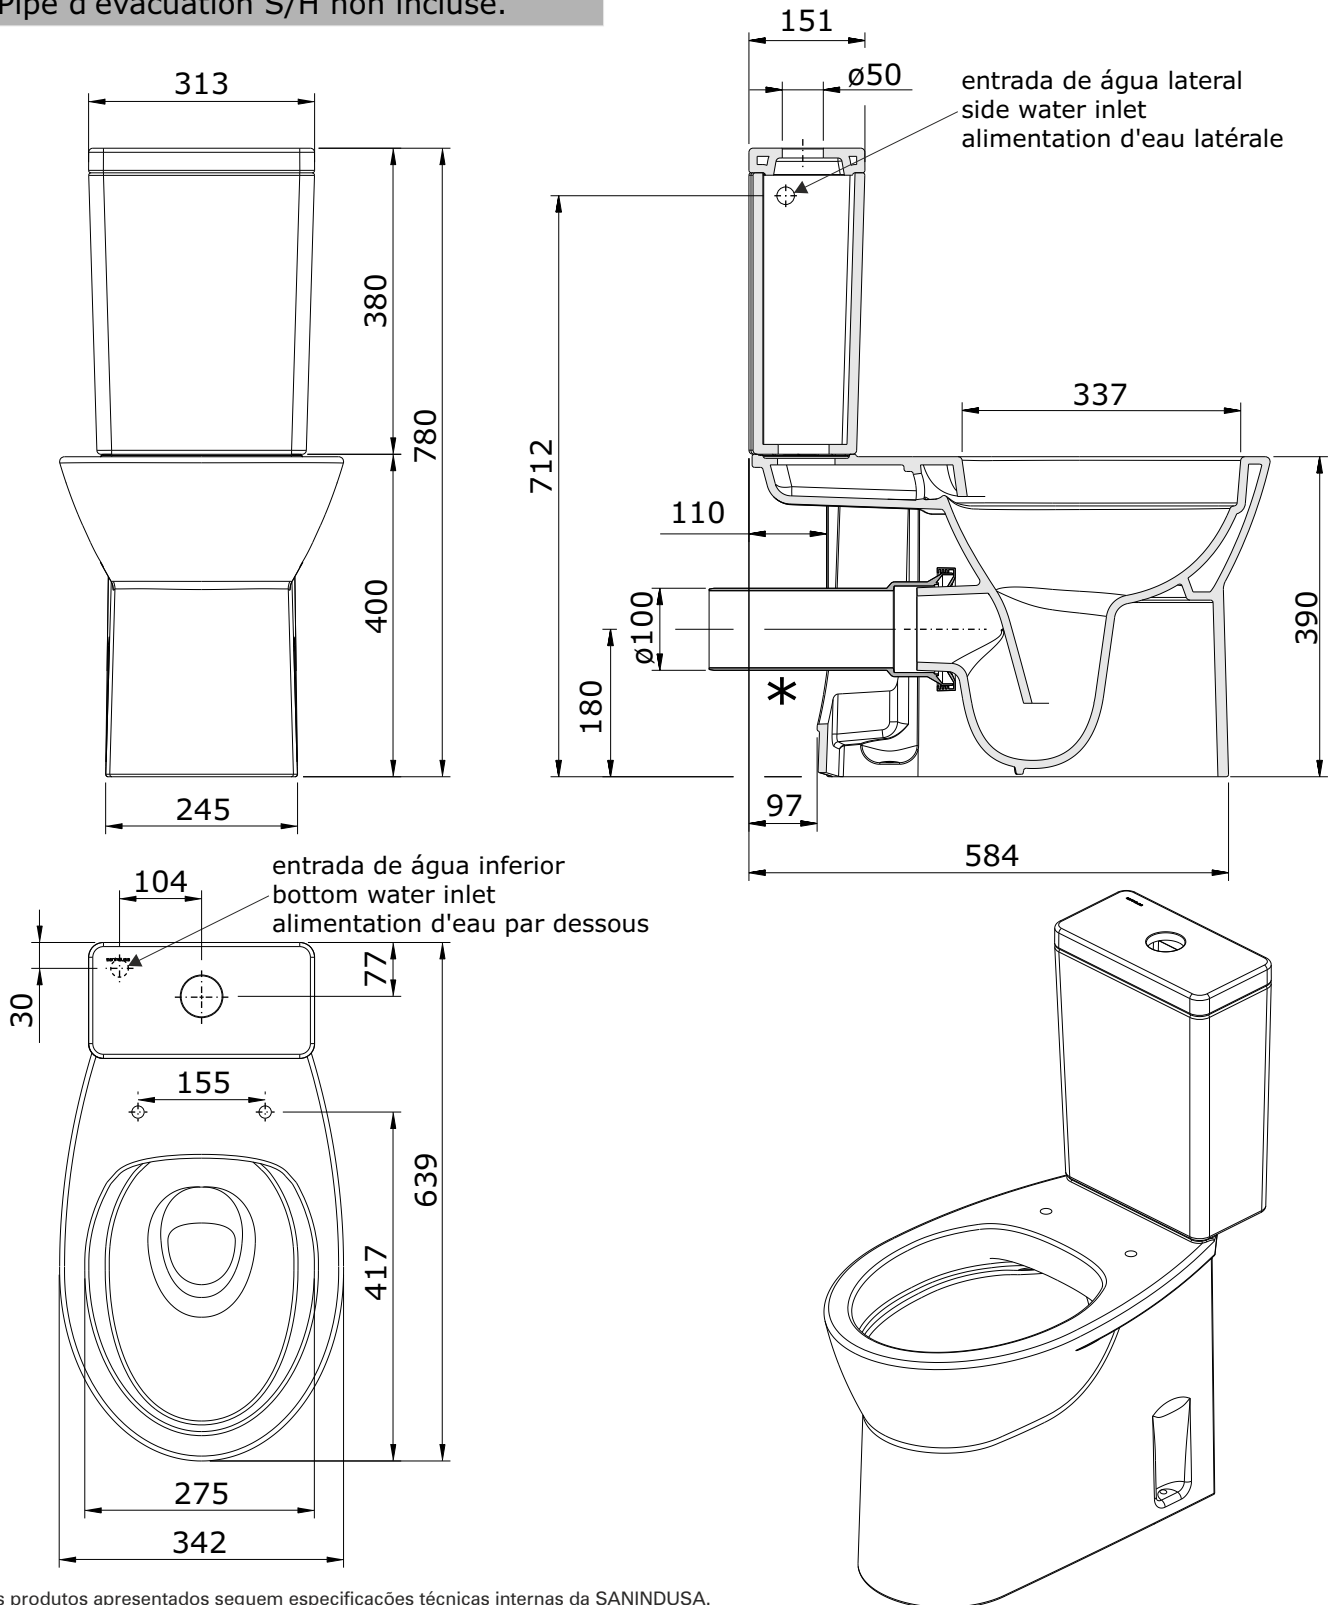

Easy
cod.: 131024
ver.: 01

descrição: sanita compacta rimflush D/P
description: W/D rimflush close coupled toilet
description: cuvette sur pied rimflush S/H

sanindusa®

- * Tubo de descarga à parede não incluído.
- * "P" trap pan connector not included.
- * Pipe d'évacuation S/H non incluse.

Os produtos apresentados seguem especificações técnicas internas da SANINDUSA.

As medidas apresentadas estão sujeitas às tolerâncias e variações naturais da cerâmica pelo que serão sempre orientativas.